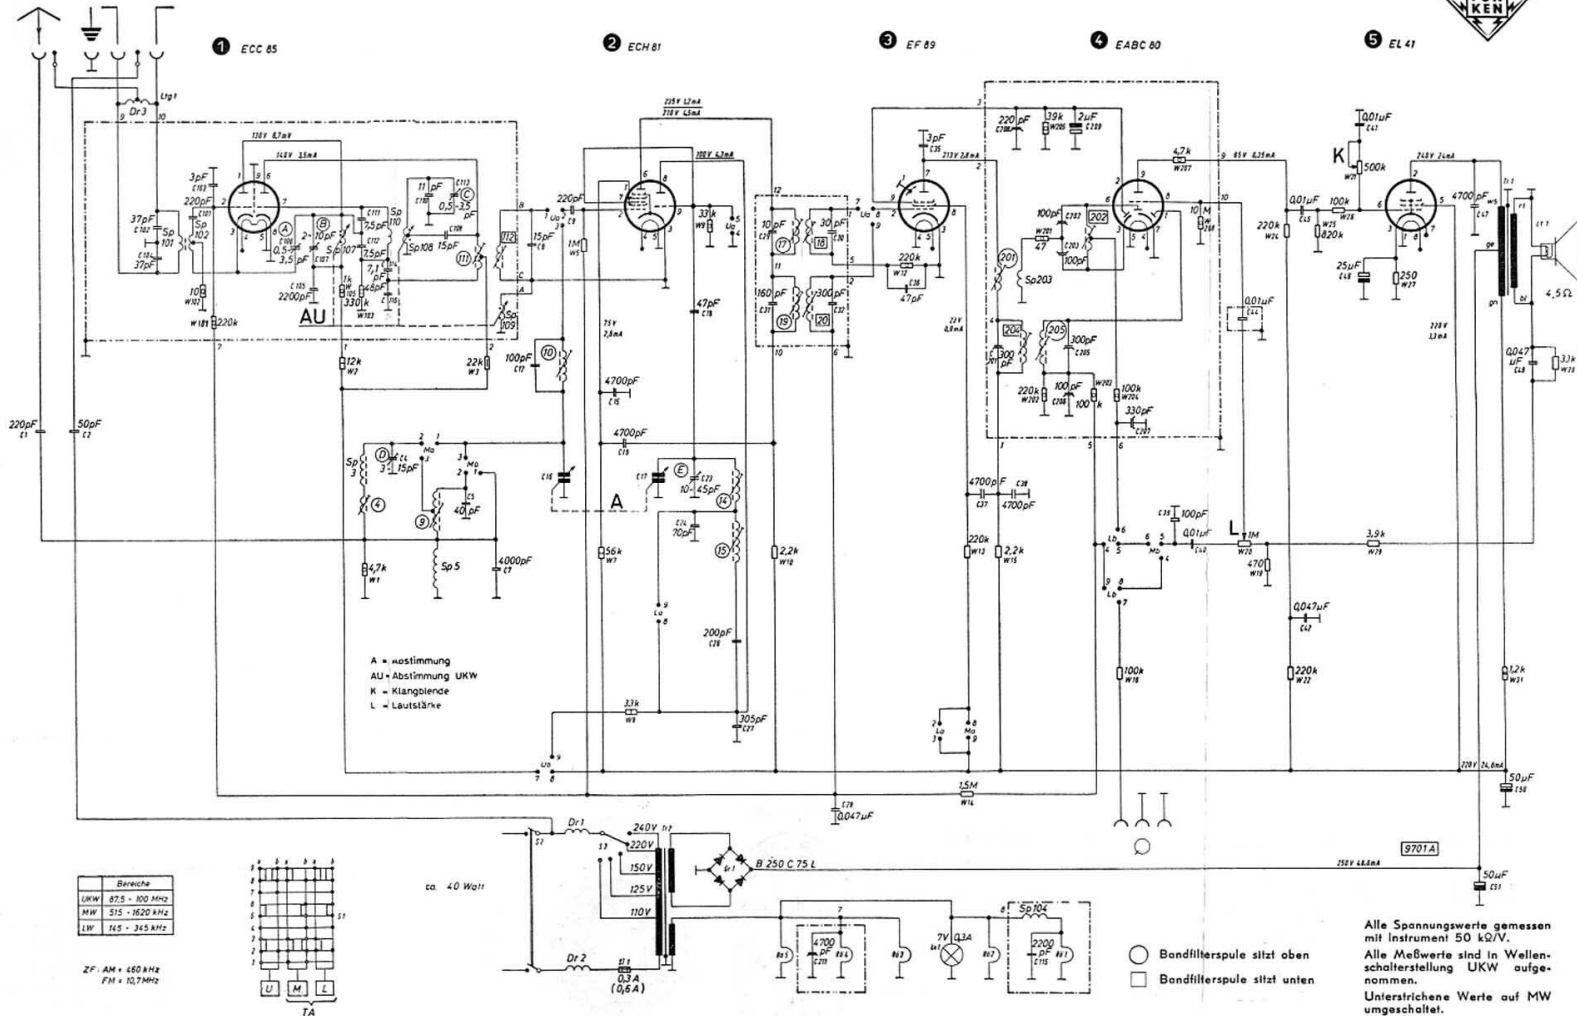

Schaltbild mit Strom- und Spannungswerten des TELEFUNKEN Wechselstromsupers „Jubiläe 6“

ZF: AM + 450 kHz
FM + 10,7 MHz